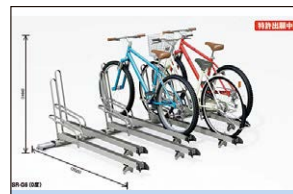

ソウル建材 **新規出展**

再生木材

NEW

丈夫でエコ的合成木材。

第一機材

災害用トイレマンホールカバー REWC

バリエ

東日本大震災時に使用実績有りました。
液状化現象地域での使用実績でした。