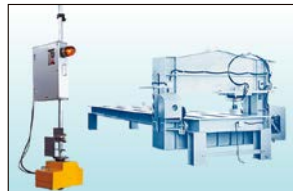

仮設機材 / ハウス・トイレ / 高所機器

**アイチコーポレーション**

自走式高所作業車 RM/WM05C1NS **NEW**

「より高く」「より広く」を追求した  
5mクラスの自走式高所作業車が登場!

**海王**

シューター No.4025

ビルリフォーム工事等で発生したコンクリート屑等を  
直接ゴミコンテナ等へ落込が可能。

**ゲート工業**

ゲートテント 移動式伸縮テント

業界初の総アルミで、価格力! 可動性! 耐久性! 修復力!  
美観力! に優れております。

**サイト**

新規出展

鉄板矯正機 SPS-I  
移動式足場電動キャスター うごーく

敷鉄板の曲がりを修正するSPS-Iの紹介  
移動式足場を電動で動かすうごーくの展示。

**篠田ゴム**

タフマットX