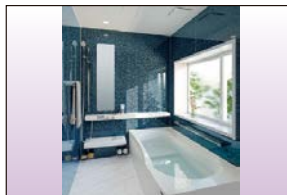

ハウステック

戸建てシステムバス フェリテプラス

10年後の安心のために。
フェリテで叶える、快適バスライフ。