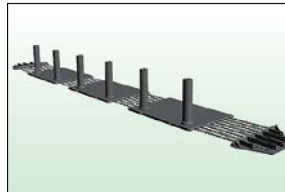

帝金

テロ対策特殊ボラード Surface Mount Bollards

バリエーション

一時的なハイセキュリティを可能にする
置き型タイプのボラード(車止め)。