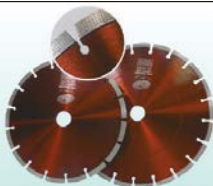

モトユキ

グローバルソー マルチレイヤープラスAGFC

マルチレイヤープラスは、ダイヤモンド砥粒を
整列させる事により切れ味寿命がアップ。