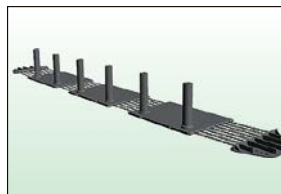

帝金

テロ対策特殊ボラード Surface Mount Bollards **パリエンス**

一時的なハイセキュリティを可能にする置き型タイプのボラード(車止め)。