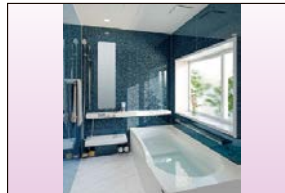

ハウステック

戸建てシステムバス フェリテプラス

10年後の安心のために。
フェリテで叶える、快適バスライフ。