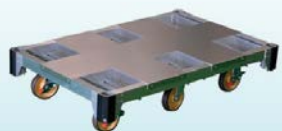

四方囲いにより、天板からの乗り出し作業を抑制して転倒・
転落災害を軽減させる製品! ※仮設工業会単品承認品です。

目録住金建材・目録リース工業

新世代足場 NDシステム

より早く、より安全に、より手軽に!
「進化する新世代足場ND System」

目工セック

ラクラクダイ LD1020H

ジャバラ構造によるシンプル且つ安全組立。
各種振れ止めにより安定度は抜群。

目高リース

分電盤用スタンド

小さくたためる分電盤用スタンド!! 大好評にて増産中。
土木・建築現場で大活躍中です。

長谷川工業

快適ステージSTV2.0

NEW

労働安全衛生規則対応。組立て方法がより安全に。

ハマネツ

快適トイレ ポン筒洋式 TU-CTVF4

NEW

話題の「快適トイレ」
建設現場の仮設トイレがいま変わる!!

ピカコーポレイション

アルミ台車 CAF-6

わく材は軽量アルミ製。
業界最軽量(当社調べ)の6輪台車。

富士重工ハウス

コンテナハウス CAK40A

輸送、保管管理に便利な折畳み式です。
仮設事務所、仮設店舗、イベント等に最適です。